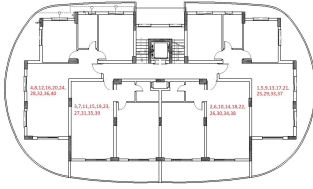

1. Kat planı

1. Kat							Köşe	Deniz M.	Dış M.	Hamam/Perahne	Kuarter	Güney	Doğu	Batı
No.	MODEL	Brüt Alan	Balkon	Fiyat	Durum	Not								
1	2+1	125	40		SOLD			X	X	X				X
2	1+1	86	16	£ 151,000	RES 15.05.Z.N			X			X		X	
3	1+1	86	16		SOLD			X			X		X	
4	2+1	125	40		SOLD			X		X		X	X	
2. Kat							Köşe	Deniz M.	Dış M.	Hamam/Perahne	Kuarter	Güney	Doğu	Batı
No.	MODEL	Brüt Alan	Balkon	Fiyat	Durum	Not								
5	2+1	125	40		SOLD			X	X	X				X
6	1+1	86	16	£ 153,500	res.15.05.r.e			X			X		X	
7	1+1	86	16	£ 153,500	deposiit			X			X		X	
8	2+1	125	40		SOLD			X		X		X	X	
3. Kat							Köşe	Deniz M.	Dış M.	Hamam/Perahne	Kuarter	Güney	Doğu	Batı
No.	MODEL	Brüt Alan	Balkon	Fiyat	Durum	Not								
9	2+1	125	40	£ 195,000	deposiit			X	X	X				X
10	1+1	86	16	£ 156,000	SATILMASIN	REŞAT		X			X		X	
11	1+1	86	16	£ 156,000	deposiit			X			X		X	
12	2+1	125	40	£ 195,000	sold			X	X			X	X	
4. Kat							Köşe	Deniz M.	Dış M.	Hamam/Perahne	Kuarter	Güney	Doğu	Batı
No.	MODEL	Brüt Alan	Balkon	Fiyat	Durum	Not								
13	2+1	125	40	£ 197,500	sold			X	X	X				X
14	1+1	86	16	£ 158,500				X			X		X	
15	1+1	86	16	£ 158,500				X			X		X	
16	2+1	125	40	£ 197,500	DEPOZİT			X	X			X	X	
5. Kat							Köşe	Deniz M.	Dış M.	Hamam/Perahne	Kuarter	Güney	Doğu	Batı
No.	MODEL	Brüt Alan	Balkon	Fiyat	Durum	Not								
17	2+1	125	40		SOLD			X	X	X	X			X
18	1+1	86	16	£ 161,000	RES 27.03.a.t			X	X		X		X	
19	1+1	86	16		SOLD			X	X		X		X	
20	2+1	125	40		SOLD			X	X	X		X	X	
6. Kat							Köşe	Deniz M.	Dış M.	Hamam/Perahne	Kuarter	Güney	Doğu	Batı
No.	MODEL	Brüt Alan	Balkon	Fiyat	Durum	Not								
21	2+1	125	40	£ 202,500	DEPOZİT			X	X	X	X			X
22	1+1	86	16	£ 163,500	res 07.03.s.k			X	X		X		X	
23	1+1	86	16	£ 163,500	DEPOZİT			X	X		X		X	
24	2+1	125	40	£ 202,500	SOLD			X	X	X		X	X	
7. Kat							1	Siz	Dış M.	Hamam/Perahne	Kuarter	Güney	Doğu	Batı
No.	MODEL	Brüt Alan	Balkon	Fiyat	Durum	Not								
25	2+1	125	40	£ 205,000	Depozit			X	X	X	X			X
26	1+1	86	16	£ 166,000	RES 16.03.H.P			X	X		X		X	
27	1+1	86	16	£ 166,000	deposiit			X	X		X		X	
28	2+1	125	40	£ 205,000	deposiit			X	X	X		X	X	
8. Kat							Köşe	Deniz M.	Dış M.	Hamam/Perahne	Kuarter	Güney	Doğu	Batı
No.	MODEL	Brüt Alan	Balkon	Fiyat	Durum	Not								
29	2+1	125	40	£ 207,500	deposiite			X	X	X	X			X
30	1+1	86	16	£ 168,500	res 15.05.B.F			X	X		X		X	
31	1+1	86	16	£ 168,500	RES 23.03.b.f.			X	X		X		X	
32	2+1	125	40	£ 207,500	deposiit			X	X	X		X	X	
9. Kat							Köşe	Deniz M.	Dış M.	Hamam/Perahne	Kuarter	Güney	Doğu	Batı
No.	MODEL	Brüt Alan	Balkon	Fiyat	Durum	Not								
33	2+1	125	40		SOLD			X	X	X	X			X
34	1+1	86	16	£ 171,000	res 20.12.R.E			X	X		X		X	
35	1+1	86	16	£ 171,000	RES 27.02.B.F			X	X		X		X	
36	2+1	125	40		SOLD			X	X	X		X	X	
10. Kat							Köşe	Deniz M.	Dış M.	Hamam/Perahne	Kuarter	Güney	Doğu	Batı
No.	MODEL	Brüt Alan	Balkon	Fiyat	Durum	Not								
37	2+1	125	40	£ 212,500	SOLD			X	X	X	X			X
38	1+1	86	16	£ 173,500	DEPOZİT			X	X		X		X	
39	1+1	86	16	£ 173,500	DEPOZİT			X	X		X		X	
40	2+1	125	40	£ 212,500	deposiit			X	X	X		X	X	
11. Kat							Köşe	Deniz M.	Dış M.	Hamam/Perahne	Kuarter	Güney	Doğu	Batı
No.	MODEL	Brüt Alan	Balkon	Fiyat	Durum	Not								
41	1+1 Pent	173	104 (acik)		GN SONS			X	X	X	X		X	X
42	1+1	89	19		GN SONS			X	X		X		X	
43	1+1 Pent	173	104 (acik)		GN SONS			X	X	X	X		X	X