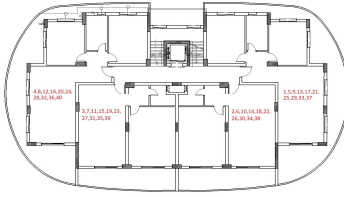

Penthouse Kat Plan

1. Kat							Köşe	Deniz M.	Dağ M.	Hava/Persifaj	Kuzey	Güney	Doğu	Batı
No:	MODEL	Brüt Alan	Balkon	Fiyat	Durum	Not								
1	2+1	125	40		SOLD			X	X	X				X
2	1+1	86	16	£ 151,000	DEPOZİT			X	X	X				X
3	1+1	86	16	£ 151,000	DEPOZİT			X	X	X				X
4	2+1	125	40		SOLD		X					X	X	
2. Kat							Köşe	Deniz M.	Dağ M.	Hava/Persifaj	Kuzey	Güney	Doğu	Batı
No:	MODEL	Brüt Alan	Balkon	Fiyat	Durum	Not								
5	2+1	125	40		SOLD			X	X	X				X
6	1+1	86	16	£ 153,500	DEPOZİT			X	X	X				X
7	1+1	86	16	£ 153,500	DEPOZİT			X	X	X				X
8	2+1	125	40		SOLD		X					X	X	
3. Kat							Köşe	Deniz M.	Dağ M.	Hava/Persifaj	Kuzey	Güney	Doğu	Batı
No:	MODEL	Brüt Alan	Balkon	Fiyat	Durum	Not								
9	2+1	125	40		SOLD			X	X	X				X
10	1+1	86	16	£ 156,000	depozit			X	X	X				X
11	1+1	86	16	£ 156,000	depozit			X	X	X				X
12	2+1	125	40	£ 195,000	depozit		X					X	X	
4. Kat							Köşe	Deniz M.	Dağ M.	Hava/Persifaj	Kuzey	Güney	Doğu	Batı
No:	MODEL	Brüt Alan	Balkon	Fiyat	Durum	Not								
13	2+1	125	40		SOLD			X	X	X				X
14	1+1	86	16		SOLD			X	X	X				X
15	1+1	86	16	£ 158,500	depozit			X	X	X				X
16	2+1	125	40	£ 197,500	depozit		X					X	X	
5. Kat							Köşe	Deniz M.	Dağ M.	Hava/Persifaj	Kuzey	Güney	Doğu	Batı
No:	MODEL	Brüt Alan	Balkon	Fiyat	Durum	Not								
17	2+1	125	40	£ 200,000	depozit			X	X	X				X
18	1+1	86	16	£ 161,000	res 23.04.b.f			X	X	X				X
19	1+1	86	16	£ 161,000	res 19.04.R.E			X	X	X				X
20	2+1	125	40		SOLD		X	X	X	X				X
6. Kat							Köşe	Deniz M.	Dağ M.	Hava/Persifaj	Kuzey	Güney	Doğu	Batı
No:	MODEL	Brüt Alan	Balkon	Fiyat	Durum	Not								
21	2+1	125	40		SOLD			X	X	X				X
22	1+1	86	16	£ 163,500	SOLD			X	X	X				X
23	1+1	86	16	£ 163,500	DEPOZİT			X	X	X				X
24	2+1	125	40	£ 202,500	SOLD		X	X	X	X				X
7. Kat							Köşe	Deniz M.	Dağ M.	Hava/Persifaj	Kuzey	Güney	Doğu	Batı
No:	MODEL	Brüt Alan	Balkon	Fiyat	Durum	Not								
25	2+1	125	40		SOLD			X	X	X				X
26	1+1	86	16	£ 166,000	depozit			X	X	X				X
27	1+1	86	16	£ 166,000	SOLD			X	X	X				X
28	2+1	125	40		SOLD		X	X	X	X				X
8. Kat							Köşe	Deniz M.	Dağ M.	Hava/Persifaj	Kuzey	Güney	Doğu	Batı
No:	MODEL	Brüt Alan	Balkon	Fiyat	Durum	Not								
29	2+1	125	40		SOLD			X	X	X				X
30	1+1	86	16	£ 168,500	res 19.09 S.G			X	X	X				X
31	1+1	86	16	£ 168,500	res 14.09 Z.D			X	X	X				X
32	2+1	125	40		SOLD		X	X	X	X				X
9. Kat							Köşe	Deniz M.	Dağ M.	Hava/Persifaj	Kuzey	Güney	Doğu	Batı
No:	MODEL	Brüt Alan	Balkon	Fiyat	Durum	Not								
33	2+1	125	40		SOLD			X	X	X				X
34	1+1	86	16	£ 171,000	res 21.02.A.T			X	X	X				X
35	1+1	86	16	£ 171,000	res 12.01.B.F			X	X	X				X
36	2+1	125	40		SOLD		X	X	X	X				X
10. Kat							Köşe	Deniz M.	Dağ M.	Hava/Persifaj	Kuzey	Güney	Doğu	Batı
No:	MODEL	Brüt Alan	Balkon	Fiyat	Durum	Not								
37	2+1	125	40	£ 212,500	DEPOZİT			X	X	X				X
38	1+1	86	16	£ 173,500	DEPOZİT			X	X	X				X
39	1+1	86	16		SOLD			X	X	X				X
40	2+1	125	40		SOLD		X	X	X	X				X
11. Kat							Köşe	Deniz M.	Dağ M.	Hava/Persifaj	Kuzey	Güney	Doğu	Batı
No:	MODEL	Brüt Alan	Balkon	Fiyat	Durum	Not								
41	1+1 Pent	173	104 (açık)		GN SONS			X	X	X				X
42	1+1	89	19		GN SONS			X	X	X				X
43	1+1 Pent	173	104 (açık)		GN SONS		X	X	X	X				X