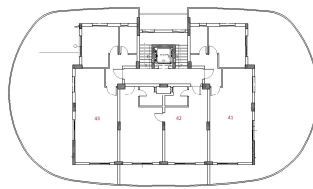

Penthouse kat planı

1. Kat							Köşe	Deniz M.	Dış M.	Hamam/Perahne	Kuarter	Güney	Doğu	Batı
No.	MODEL	Brüt Alan	Balkon	Fiyat	Durum	Not								
1	2+1	125	40		SOLD			X	X	X				X
2	1+1	86	16	£ 151,000	RES 15.05.Z.N			X			X		X	
3	1+1	86	16		SOLD			X			X		X	
4	2+1	125	40		SOLD			X		X		X	X	
2. Kat							Köşe	Deniz M.	Dış M.	Hamam/Perahne	Kuarter	Güney	Doğu	Batı
No.	MODEL	Brüt Alan	Balkon	Fiyat	Durum	Not								
5	2+1	125	40		SOLD			X	X	X				X
6	1+1	86	16	£ 153,500	res.15.05.r.e			X			X		X	
7	1+1	86	16	£ 153,500	deposiit			X			X		X	
8	2+1	125	40		SOLD			X		X		X	X	
3. Kat							Köşe	Deniz M.	Dış M.	Hamam/Perahne	Kuarter	Güney	Doğu	Batı
No.	MODEL	Brüt Alan	Balkon	Fiyat	Durum	Not								
9	2+1	125	40	£ 195,000	deposiit			X	X	X				X
10	1+1	86	16	£ 156,000	SATILMASIN	REŞAT		X			X		X	
11	1+1	86	16	£ 156,000	deposiit			X			X		X	
12	2+1	125	40	£ 195,000	sold			X	X			X	X	
4. Kat							Köşe	Deniz M.	Dış M.	Hamam/Perahne	Kuarter	Güney	Doğu	Batı
No.	MODEL	Brüt Alan	Balkon	Fiyat	Durum	Not								
13	2+1	125	40	£ 197,500	sold			X	X	X				X
14	1+1	86	16	£ 158,500				X			X		X	
15	1+1	86	16	£ 158,500				X			X		X	
16	2+1	125	40	£ 197,500	DEPOZİT			X	X			X	X	
5. Kat							Köşe	Deniz M.	Dış M.	Hamam/Perahne	Kuarter	Güney	Doğu	Batı
No.	MODEL	Brüt Alan	Balkon	Fiyat	Durum	Not								
17	2+1	125	40		SOLD			X	X	X	X			X
18	1+1	86	16	£ 161,000	RES 27.03.a.t			X	X		X		X	
19	1+1	86	16		SOLD			X	X		X		X	
20	2+1	125	40		SOLD			X	X	X		X	X	
6. Kat							Köşe	Deniz M.	Dış M.	Hamam/Perahne	Kuarter	Güney	Doğu	Batı
No.	MODEL	Brüt Alan	Balkon	Fiyat	Durum	Not								
21	2+1	125	40	£ 202,500	DEPOZİT			X	X	X	X			X
22	1+1	86	16	£ 163,500	res 07.03.s.k			X	X		X		X	
23	1+1	86	16	£ 163,500	DEPOZİT			X	X		X		X	
24	2+1	125	40	£ 202,500	SOLD			X	X	X		X	X	
7. Kat							1	Siz	Dış M.	Hamam/Perahne	Kuarter	Güney	Doğu	Batı
No.	MODEL	Brüt Alan	Balkon	Fiyat	Durum	Not								
25	2+1	125	40	£ 205,000	Depozit			X	X	X	X			X
26	1+1	86	16	£ 166,000	RES 16.03.H.P			X	X		X		X	
27	1+1	86	16	£ 166,000	deposiit			X	X		X		X	
28	2+1	125	40	£ 205,000	deposiit			X	X	X		X	X	
8. Kat							Köşe	Deniz M.	Dış M.	Hamam/Perahne	Kuarter	Güney	Doğu	Batı
No.	MODEL	Brüt Alan	Balkon	Fiyat	Durum	Not								
29	2+1	125	40	£ 207,500	deposiite			X	X	X	X			X
30	1+1	86	16	£ 168,500	res 15.05.B.F			X	X		X		X	
31	1+1	86	16	£ 168,500	RES 23.03.b.f.			X	X		X		X	
32	2+1	125	40	£ 207,500	deposiit			X	X	X		X	X	
9. Kat							Köşe	Deniz M.	Dış M.	Hamam/Perahne	Kuarter	Güney	Doğu	Batı
No.	MODEL	Brüt Alan	Balkon	Fiyat	Durum	Not								
33	2+1	125	40		SOLD			X	X	X	X			X
34	1+1	86	16	£ 171,000	res 20.12.R.E			X	X		X		X	
35	1+1	86	16	£ 171,000	RES 27.02.B.F			X	X		X		X	
36	2+1	125	40		SOLD			X	X	X		X	X	
10. Kat							Köşe	Deniz M.	Dış M.	Hamam/Perahne	Kuarter	Güney	Doğu	Batı
No.	MODEL	Brüt Alan	Balkon	Fiyat	Durum	Not								
37	2+1	125	40	£ 212,500	SOLD			X	X	X	X			X
38	1+1	86	16	£ 173,500	DEPOZİT			X	X		X		X	
39	1+1	86	16	£ 173,500	DEPOZİT			X	X		X		X	
40	2+1	125	40	£ 212,500	deposiit			X	X	X		X	X	
11. Kat							Köşe	Deniz M.	Dış M.	Hamam/Perahne	Kuarter	Güney	Doğu	Batı
No.	MODEL	Brüt Alan	Balkon	Fiyat	Durum	Not								
41	1+1 Pent	173	104 (acik)		GN SONS			X	X	X	X		X	X
42	1+1	89	19		GN SONS			X	X		X		X	
43	1+1 Pent	173	104 (acik)		GN SONS			X	X	X	X		X	X