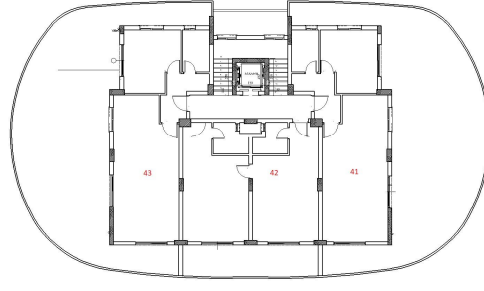

Tip Kat Planı

Penthouse Kat Planı

1. Kat							Köşe	Deniz M.	Dağ M.	Havuz/Peysaj M	Kuzey	Güney	Doğu	Batı
No:	MODEL	Brüt Alan	Balkon	Fiyat	Durum	Not								
1	2+1	125	40		SOLD		X		X	X	X			X
2	1+1	86	16		SOLD				X		X		X	
3	1+1	86	16		SOLD				X		X		X	
4	2+1	125	40		SOLD				X	X		X	X	
2. Kat							Köşe	Deniz M.	Dağ M.	Havuz/Peysaj M	Kuzey	Güney	Doğu	Batı
No:	MODEL	Brüt Alan	Balkon	Fiyat	Durum	Not								
5	2+1	125	40		SOLD				X	X	X			X
6	1+1	86	16		SOLD				X		X		X	
7	1+1	86	16	£ 153,500	RES 16.08 B.E				X		X		X	
8	2+1	125	40		SOLD				X	X		X	X	
3. Kat							Köşe	Deniz M.	Dağ M.	Havuz/Peysaj M	Kuzey	Güney	Doğu	Batı
No:	MODEL	Brüt Alan	Balkon	Fiyat	Durum	Not								
9	2+1	125	40		SOLD		X		X	X	X			X
10	1+1	86	16		SOLD				X		X		X	
11	1+1	86	16		SOLD				X		X		X	
12	2+1	125	40	£ 195,000	deposit				X	X		X	X	
4. Kat							Köşe	Deniz M.	Dağ M.	Havuz/Peysaj M	Kuzey	Güney	Doğu	Batı
No:	MODEL	Brüt Alan	Balkon	Fiyat	Durum	Not								
13	2+1	125	40		SOLD		X		X	X	X			X
14	1+1	86	16		SOLD				X		X		X	
15	1+1	86	16	£ 158,500	RES 10.08 R.E				X		X		X	
16	2+1	125	40		SOLD				X	X		X	X	
5. Kat							Köşe	Deniz M.	Dağ M.	Havuz/Peysaj M	Kuzey	Güney	Doğu	Batı
No:	MODEL	Brüt Alan	Balkon	Fiyat	Durum	Not								
17	2+1	125	40		SOLD		X	X	X	X	X			X
18	1+1	86	16		SOLD				X	X		X	X	
19	1+1	86	16	£ 161,000	deposit				X	X		X	X	
20	2+1	125	40		SOLD				X	X		X	X	
6. Kat							Köşe	Deniz M.	Dağ M.	Havuz/Peysaj M	Kuzey	Güney	Doğu	Batı
No:	MODEL	Brüt Alan	Balkon	Fiyat	Durum	Not								
21	2+1	125	40		SOLD		X	X	X	X	X			X