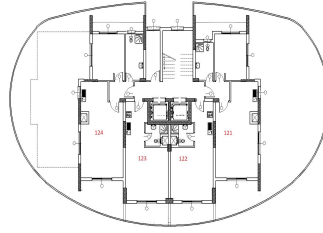

Tip Kat Planı

Z. Kat						Köşe	Deniz M.	Dağ M.	Havuz/Peysaj F	Kuzey	Güney	Doğu	Batı
No:	MODEL	Brüt Alan	Balkon	Fiyat	Durum								
1	Studio (C)	36	5		SOLD				X			X	
2	1+1	103	40	£ 164,000	Deposit				X		X	X	X
3	Studio (B)	45	8		SOLD						X	X	
4	Studio (A)	45	8		SOLD						X	X	
5	Studio (A)	45	8		SOLD						X	X	
6	Studio (B)	45	8		SOLD						X	X	
7	1+1	103	40		SOLD				X	X		X	X
8	Studio (C)	36	5		SOLD				X			X	
1. Kat						Köşe	Deniz M.	Dağ M.	Havuz/Peysaj F	Kuzey	Güney	Doğu	Batı
No:	MODEL	Brüt Alan	Balkon	Fiyat	Durum								
9	Studio (C)	36	5		SOLD				X			X	
10	1+1	103	40		SOLD				X		X	X	X
11	Studio (B)	45	8		SOLD						X	X	
12	Studio (A)	45	8		SOLD						X	X	
13	Studio (A)	45	8		SOLD						X	X	
14	Studio (B)	45	8		SOLD						X	X	
15	1+1	103	40		SOLD				X	X		X	X
16	Studio (C)	36	5		SOLD				X			X	
2. Kat						Köşe	Deniz M.	Dağ M.	Havuz/Peysaj F	Kuzey	Güney	Doğu	Batı
No:	MODEL	Brüt Alan	Balkon	Fiyat	Durum								
17	Studio (C)	36	5		SOLD				X			X	
18	1+1	103	40		SOLD				X		X	X	X
19	Studio (B)	45	8		SOLD						X	X	
20	Studio (A)	45	8		SOLD						X	X	
21	Studio (A)	45	8		SOLD						X	X	
22	Studio (B)	45	8		SOLD						X	X	
23	1+1	103	40		SOLD				X	X		X	X
24	Studio (C)	36	5		SOLD				X			X	
3. Kat						Köşe	Deniz M.	Dağ M.	Havuz/Peysaj F	Kuzey	Güney	Doğu	Batı
No:	MODEL	Brüt Alan	Balkon	Fiyat	Durum								
25	Studio (C)	36	5		SOLD				X			X	
26	1+1	103	40	£ 171,500	DEPOSIT				X		X	X	X
27	Studio (B)	45	8		SOLD						X	X	
28	Studio (A)	45	8		SOLD						X	X	
29	Studio (A)	45	8		SOLD						X	X	
30	Studio (B)	45	8		SOLD						X	X	
31	1+1	103	40		SOLD				X	X		X	X
32	Studio (C)	36	5		SOLD				X			X	
4. Kat						Köşe	Deniz M.	Dağ M.	Havuz/Peysaj F	Kuzey	Güney	Doğu	Batı
No:	MODEL	Brüt Alan	Balkon	Fiyat	Durum								
33	Studio (C)	36	5		SOLD				X			X	
34	1+1	103	40	£ 174,000	Deposit				X		X	X	X
35	Studio (B)	45	8		SOLD						X	X	
36	Studio (A)	45	8		SOLD						X	X	
37	Studio (A)	45	8		SOLD						X	X	
38	Studio (B)	45	8	£ 106,000	SOLD						X	X	
39	1+1	103	40	£ 174,000	Deposit				X	X		X	X
40	Studio (C)	36	5		SOLD				X			X	
5. Kat						Köşe	Deniz M.	Dağ M.	Havuz/Peysaj F	Kuzey	Güney	Doğu	Batı
No:	MODEL	Brüt Alan	Balkon	Fiyat	Durum								
41	Studio (C)	36	5		SOLD				X			X	
42	1+1	103	40	£ 176,500	DEPOSIT				X		X	X	X
43	Studio (B)	45	8		SOLD						X	X