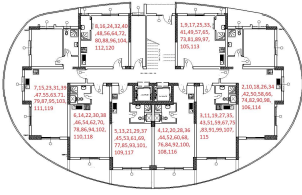

Tip Kat Planı

Z. Kat						Köşe	Deniz M.	Dağ M.	Havuz/Peysaj F	Kuzey	Güney	Doğu	Batı
No:	MODEL	Brüt Alan	Balkon	Fiyat	Durum								
1	Studio (C)	36	5		SOLD				X			X	
2	1+1	103	40	£ 164,000	Deposit				X		X	X	X
3	Studio (B)	45	8		SOLD						X	X	
4	Studio (A)	45	8		SOLD						X	X	
5	Studio (A)	45	8		SOLD						X	X	
6	Studio (B)	45	8		SOLD						X	X	
7	1+1	103	40		SOLD				X	X		X	X
8	Studio (C)	36	5		SOLD				X			X	
1. Kat						Köşe	Deniz M.	Dağ M.	Havuz/Peysaj F	Kuzey	Güney	Doğu	Batı
No:	MODEL	Brüt Alan	Balkon	Fiyat	Durum								
9	Studio (C)	36	5		SOLD				X			X	
10	1+1	103	40		SOLD				X		X	X	X
11	Studio (B)	45	8		SOLD						X	X	
12	Studio (A)	45	8		SOLD						X	X	
13	Studio (A)	45	8		SOLD						X	X	
14	Studio (B)	45	8		SOLD						X	X	
15	1+1	103	40		SOLD				X	X		X	X
16	Studio (C)	36	5		SOLD				X			X	
2. Kat						Köşe	Deniz M.	Dağ M.	Havuz/Peysaj F	Kuzey	Güney	Doğu	Batı
No:	MODEL	Brüt Alan	Balkon	Fiyat	Durum								
17	Studio (C)	36	5		SOLD				X			X	
18	1+1	103	40		SOLD				X		X	X	X
19	Studio (B)	45	8		SOLD						X	X	
20	Studio (A)	45	8		SOLD						X	X	
21	Studio (A)	45	8		SOLD						X	X	
22	Studio (B)	45	8		SOLD						X	X	
23	1+1	103	40		SOLD				X	X		X	X
24	Studio (C)	36	5		SOLD				X			X	
3. Kat						Köşe	Deniz M.	Dağ M.	Havuz/Peysaj F	Kuzey	Güney	Doğu	Batı
No:	MODEL	Brüt Alan	Balkon	Fiyat	Durum								
25	Studio (C)	36	5		SOLD				X			X	
26	1+1	103	40	£ 171,500	DEPOSIT				X		X	X	X
27	Studio (B)	45	8		SOLD						X	X	
28	Studio (A)	45	8		SOLD						X	X	
29	Studio (A)	45	8		SOLD						X	X	
30	Studio (B)	45	8		SOLD						X	X	
31	1+1	103	40		SOLD				X	X		X	X
32	Studio (C)	36	5		SOLD				X			X	
4. Kat						Köşe	Deniz M.	Dağ M.	Havuz/Peysaj F	Kuzey	Güney	Doğu	Batı
No:	MODEL	Brüt Alan	Balkon	Fiyat	Durum								
33	Studio (C)	36	5		SOLD				X			X	
34	1+1	103	40	£ 174,000	Deposit				X		X	X	X
35	Studio (B)	45	8		SOLD						X	X	
36	Studio (A)	45	8		SOLD						X	X	
37	Studio (A)	45	8		SOLD						X	X	
38	Studio (B)	45	8	£ 106,000	SOLD						X	X	
39	1+1	103	40	£ 174,000	Deposit				X	X		X	X
40	Studio (C)	36	5		SOLD				X			X	
5. Kat						Köşe	Deniz M.	Dağ M.	Havuz/Peysaj F	Kuzey	Güney	Doğu	Batı
No:	MODEL	Brüt Alan	Balkon	Fiyat	Durum								
41	Studio (C)	36	5		SOLD				X			X	
42	1+1	103	40	£ 176,500	DEPOSIT				X		X	X	X
43	Studio (B)	45	8		SOLD						X	X