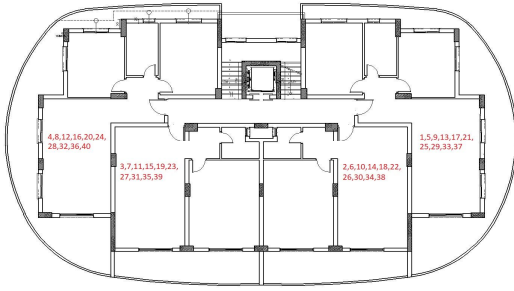

Tip Kat Planı

Penthouse Kat Planı

1. Kat							Köşe	Deniz M.	Dağ M.	Havuz/Peysaj M	Kuzey	Güney	Doğu	Batı
No:	MODEL	Brüt Alan	Balkon	Fiyat	Durum	Not								
1	2+1	125	40		SOLD		X		X	X	X			X
2	1+1	86	16		SOLD				X		X		X	
3	1+1	86	16		SOLD				X		X		X	
4	2+1	125	40		SOLD				X	X		X	X	
2. Kat							Köşe	Deniz M.	Dağ M.	Havuz/Peysaj M	Kuzey	Güney	Doğu	Batı
No:	MODEL	Brüt Alan	Balkon	Fiyat	Durum	Not								
5	2+1	125	40		SOLD				X	X	X			X
6	1+1	86	16		SOLD				X		X		X	
7	1+1	86	16	£ 153,500	RES 16.08 B.E				X		X		X	
8	2+1	125	40		SOLD				X	X		X	X	
3. Kat							Köşe	Deniz M.	Dağ M.	Havuz/Peysaj M	Kuzey	Güney	Doğu	Batı
No:	MODEL	Brüt Alan	Balkon	Fiyat	Durum	Not								
9	2+1	125	40		SOLD		X		X	X	X			X
10	1+1	86	16		SOLD				X		X		X	
11	1+1	86	16		SOLD				X		X		X	
12	2+1	125	40	£ 195,000	deposit				X	X		X	X	
4. Kat							Köşe	Deniz M.	Dağ M.	Havuz/Peysaj M	Kuzey	Güney	Doğu	Batı
No:	MODEL	Brüt Alan	Balkon	Fiyat	Durum	Not								
13	2+1	125	40		SOLD		X		X	X	X			X
14	1+1	86	16		SOLD				X		X		X	
15	1+1	86	16	£ 158,500	RES 10.08 R.E				X		X		X	
16	2+1	125	40		SOLD				X	X		X	X	
5. Kat							Köşe	Deniz M.	Dağ M.	Havuz/Peysaj M	Kuzey	Güney	Doğu	Batı
No:	MODEL	Brüt Alan	Balkon	Fiyat	Durum	Not								
17	2+1	125	40		SOLD		X	X	X	X	X			X
18	1+1	86	16		SOLD				X	X		X	X	
19	1+1	86	16	£ 161,000	deposit				X	X		X	X	
20	2+1	125	40		SOLD				X	X		X	X	
6. Kat							Köşe	Deniz M.	Dağ M.	Havuz/Peysaj M	Kuzey	Güney	Doğu	Batı
No:	MODEL	Brüt Alan	Balkon	Fiyat	Durum	Not								
21	2+1	125	40		SOLD		X	X	X	X	X			X